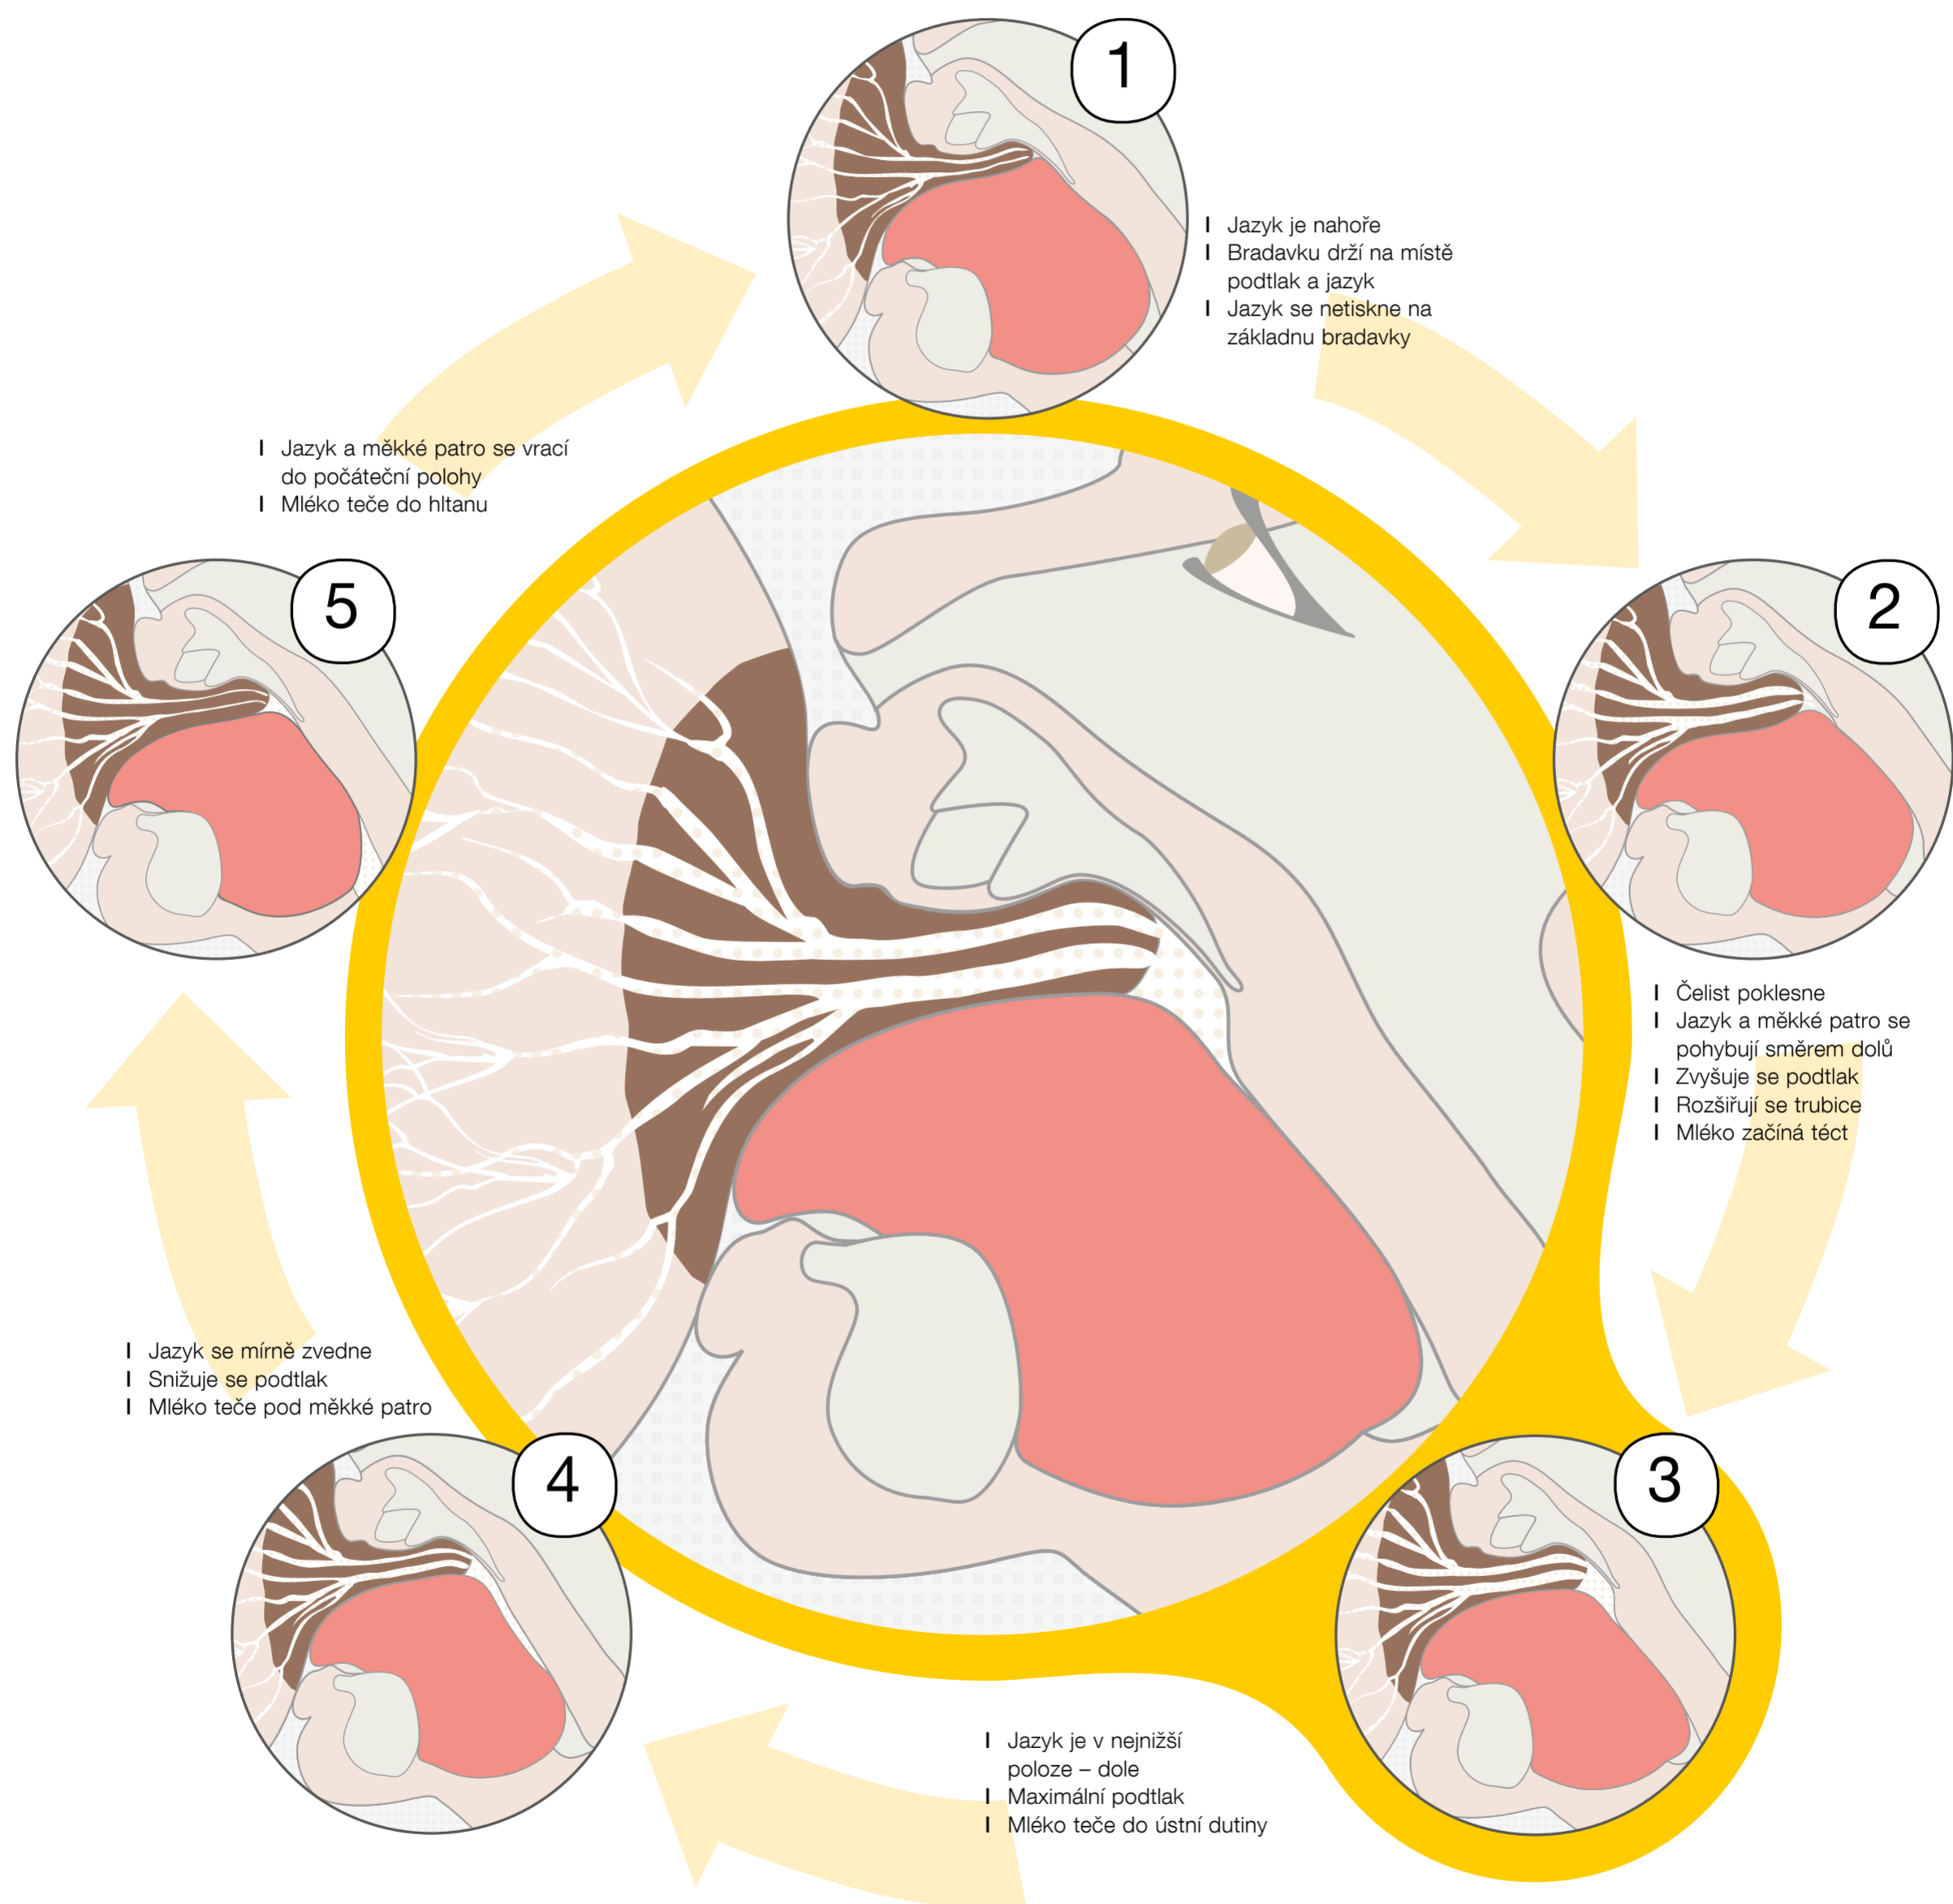

Princip sání dítěte

Klíčové body

- I Při sání mléka hraje klíčovou roli podtlak.
- I Jazyk se pohybuje nahoru a dolů bez výrazné peristaltiky.
- I Bradavka je rovnoměrně stlačena po celé své délce.
- I Špička bradavky nedosáhne do spojení tvrdého a měkkého patra.